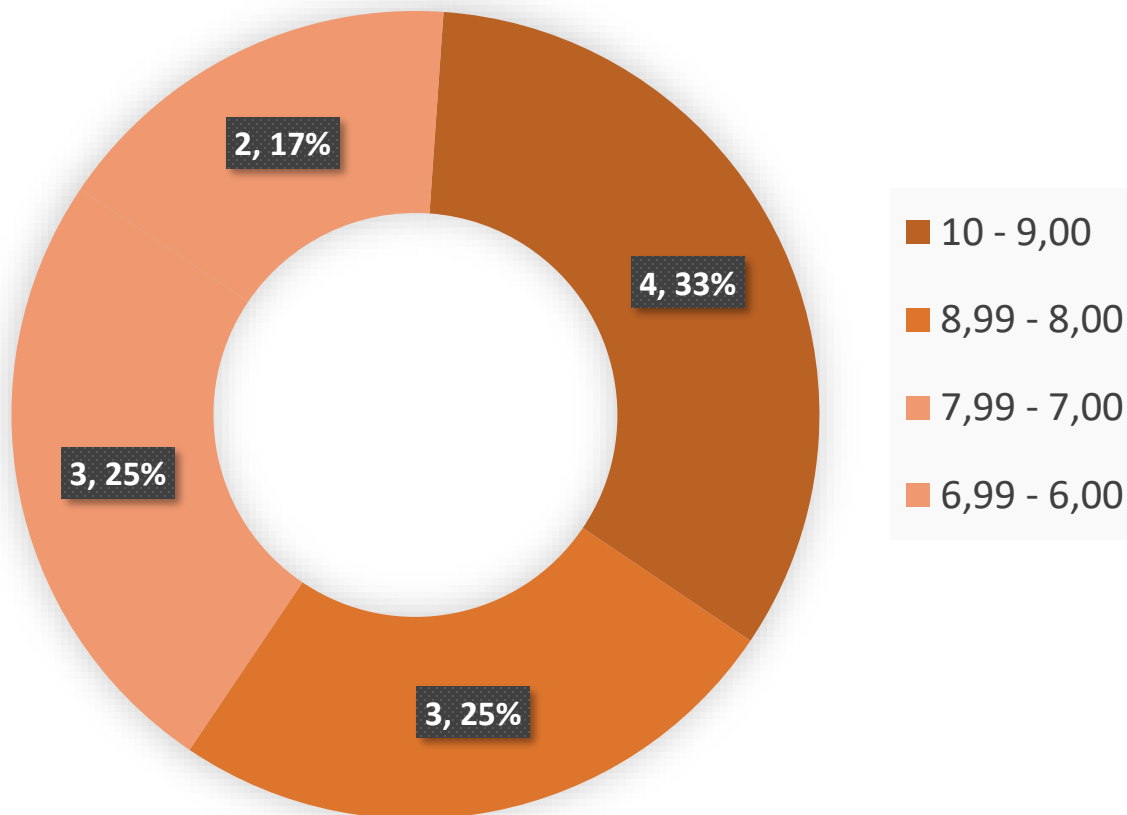

PSIHOLOGIE
MEDIA – 8.28

		Nr.	%
Note	10 - 9,00	4	33,33%
	8,99 - 8,00	3	25,00%
	7,99 - 7,00	3	25,00%
	6,99 - 6,00	2	16,67%
Total		12