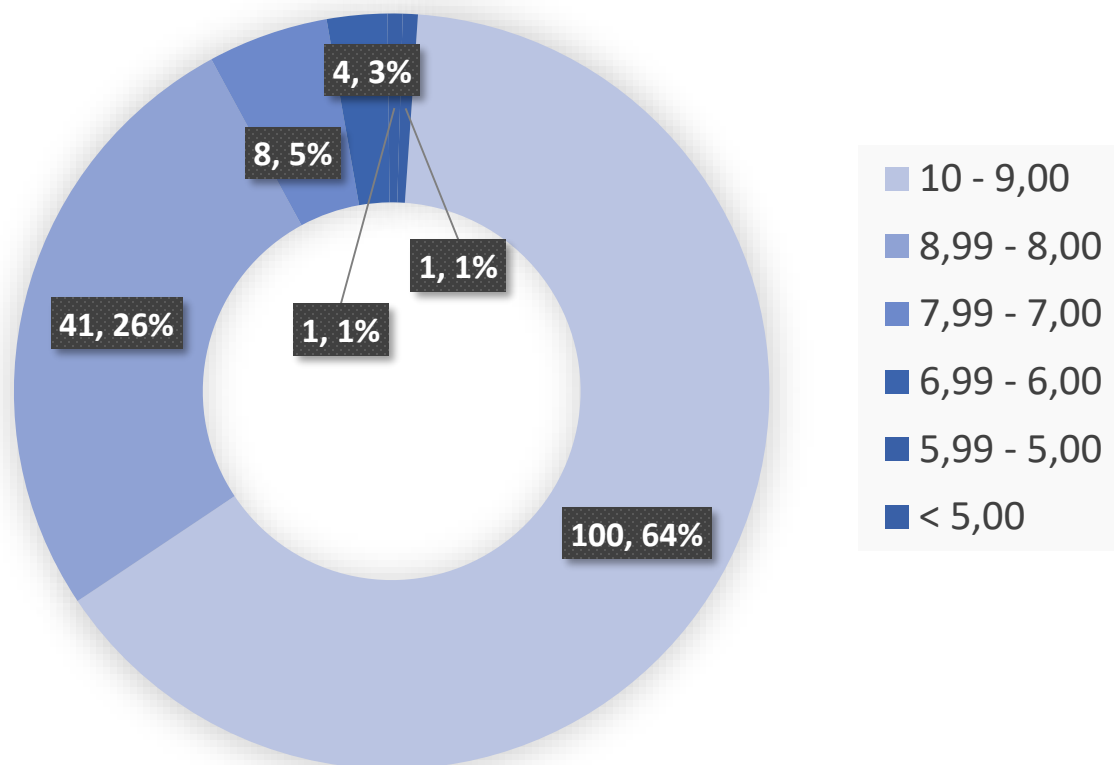

ECONOMIE

MEDIA – 9.01

		Nr.	%
Note	10 - 9,00	4	80,00%
	7,99 - 7,00	1	20,00%
Total		5	

LOGICĂ, ARGUMENTARE ȘI COMUNICARE

MEDIA – 9.07

Note	Nr.	%
10 - 9,00	100	64,52%
8,99 - 8,00	41	26,45%
7,99 - 7,00	8	5,16%
6,99 - 6,00	4	2,58%
5,99 - 5,00	1	0,65%
< 5,00	1	0,65%
Total	155	