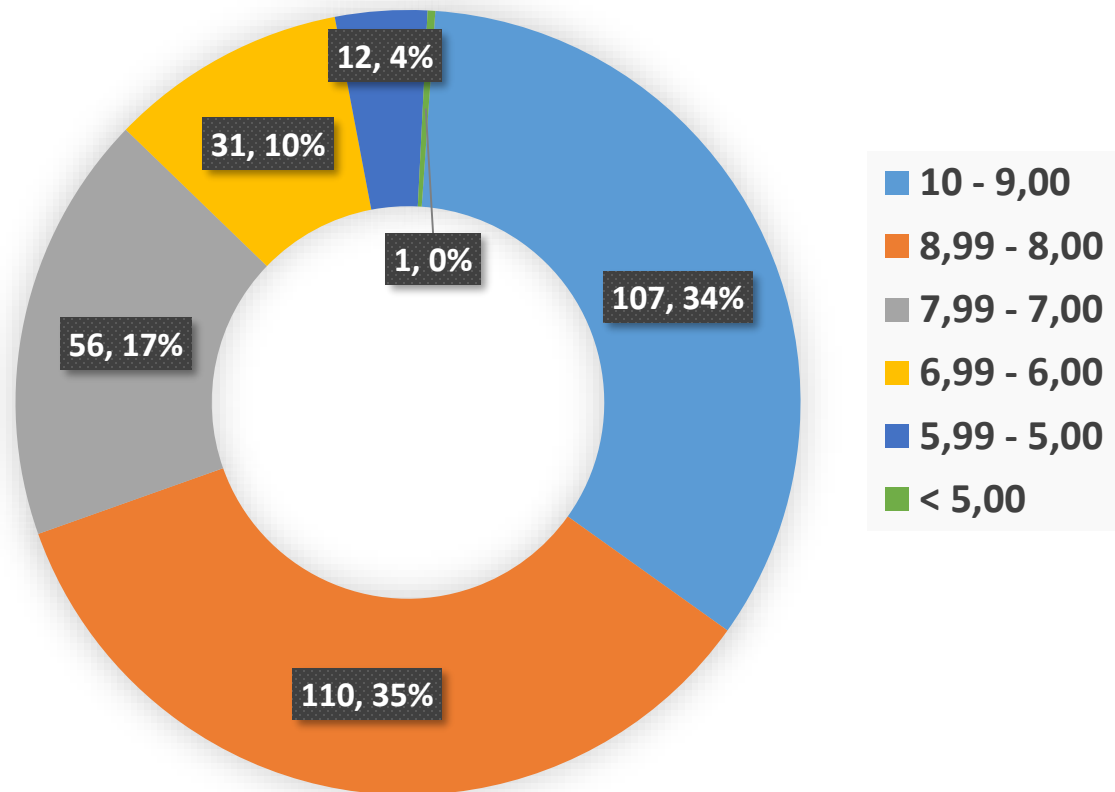

LIMBA ȘI LITERATURA ROMÂNĂ

MEDIA – 8.30

Note	Nr.	%
10 - 9,00	107	33,75%
8,99 - 8,00	110	34,70%
7,99 - 7,00	56	17,67%
6,99 - 6,00	31	9,78%
5,99 - 5,00	12	3,79%
< 5,00	1	0,32%
Total	317