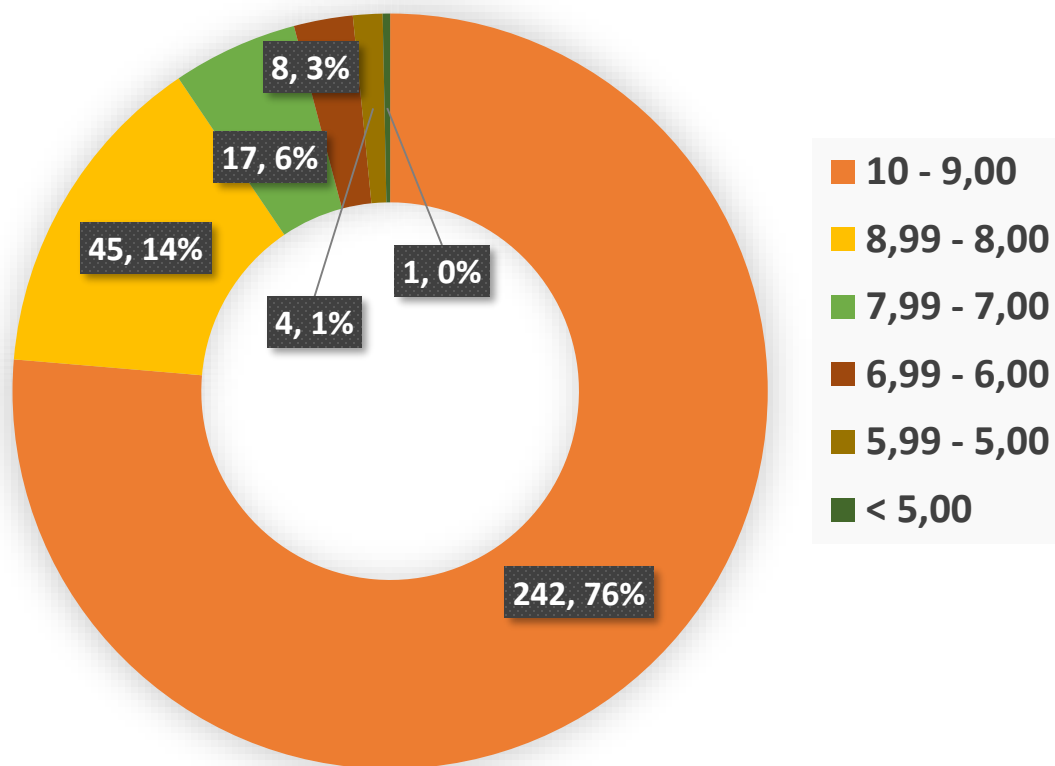

	Nr.	%
Note		
10 - 9,00	242	76,34%
8,99 - 8,00	45	14,20%
7,99 - 7,00	17	5,36%
6,99 - 6,00	8	2,52%
5,99 - 5,00	4	1,26%
< 5,00	1	0,32%
Total	317	

GEOGRAFIE

MEDIA – 8.89

	Nr.	%
10 - 9,00	84	58,33%
8,99 - 8,00	40	27,78%
Note 7,99 - 7,00	10	6,94%
6,99 - 6,00	8	5,56%
5,99 - 5,00	2	1,39%
Total	144	