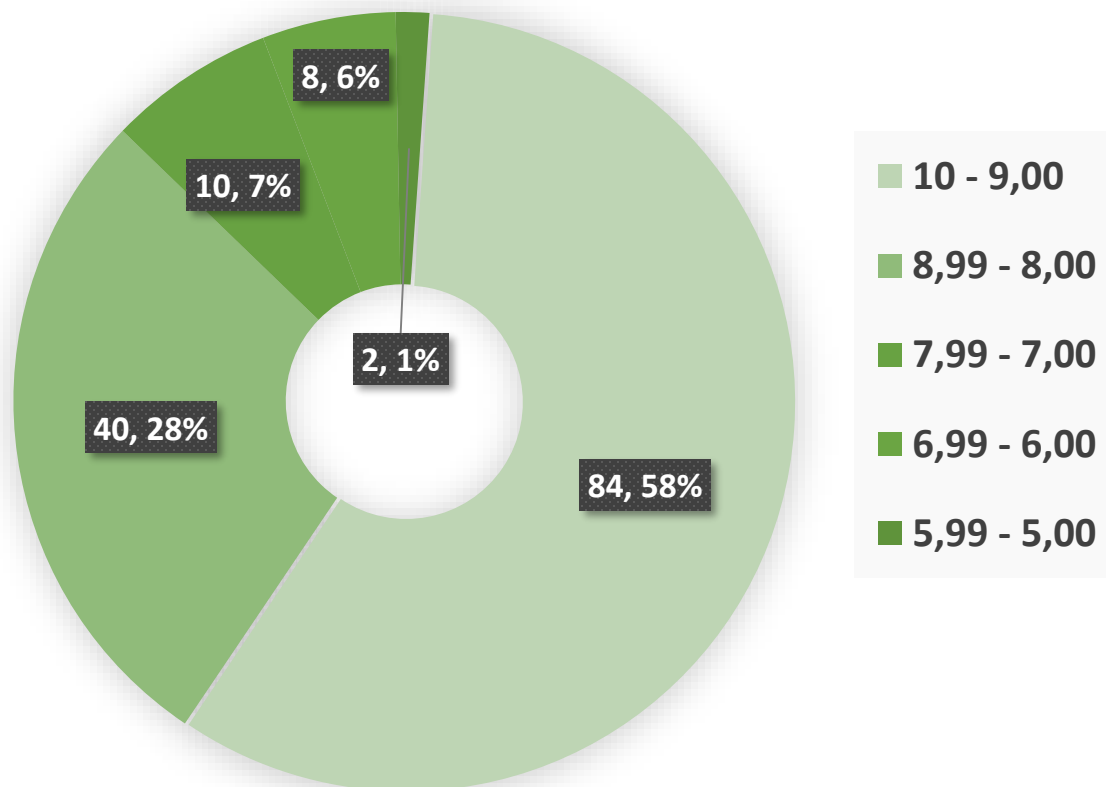

	Nr.	%
Note		
10 - 9,00	242	76,34%
8,99 - 8,00	45	14,20%
7,99 - 7,00	17	5,36%
6,99 - 6,00	8	2,52%
5,99 - 5,00	4	1,26%
< 5,00	1	0,32%
Total	317	

GEOGRAFIE

MEDIA – 8.89

	Nr.	%
10 - 9,00	84	58,33%
8,99 - 8,00	40	27,78%
Note 7,99 - 7,00	10	6,94%
6,99 - 6,00	8	5,56%
5,99 - 5,00	2	1,39%
Total	144	