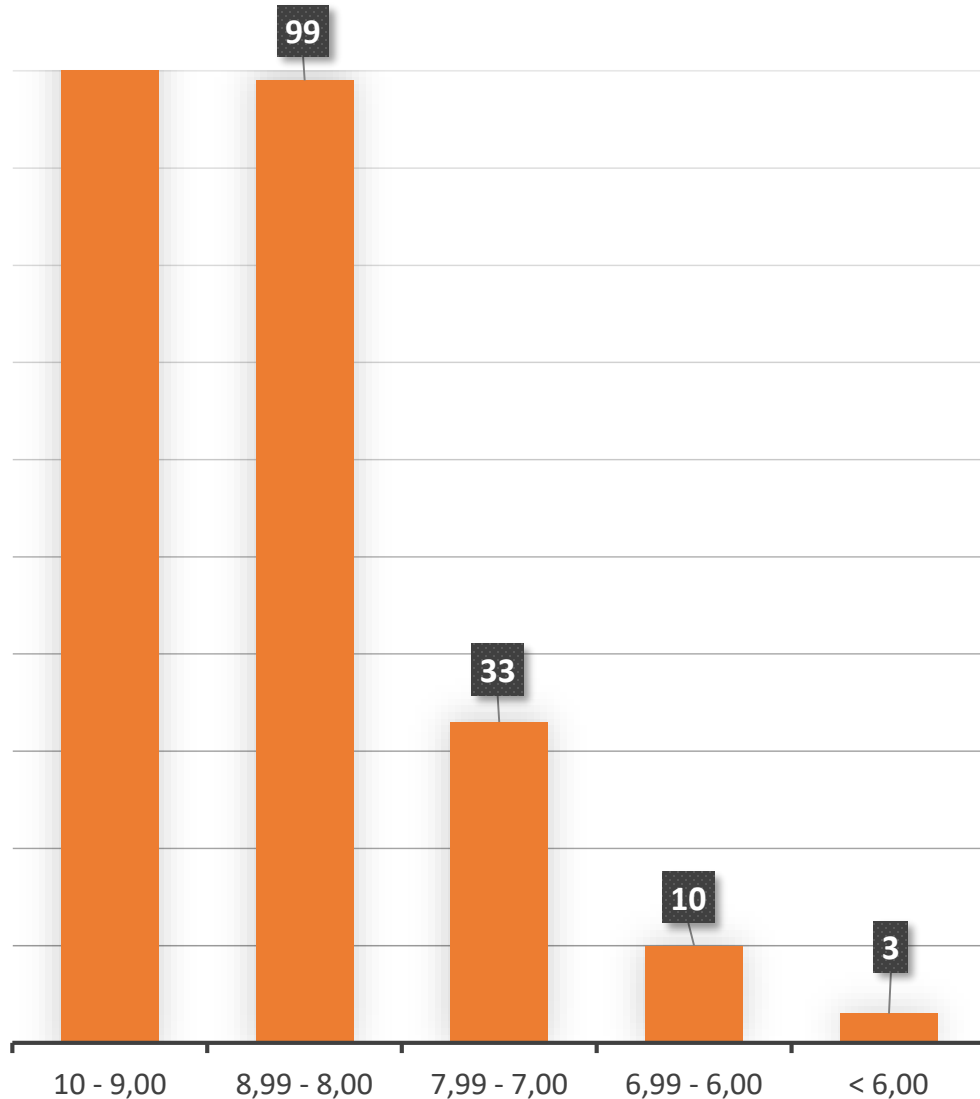

MEDIA GENERALĂ PE LICEU

8.87

	Nr.	%
Medii finale		
10 - 9,00	171	54,11%
8,99 - 8,00	99	31,33%
7,99 - 7,00	33	10,44%
6,99 - 6,00	10	3,16%
< 6,00	3	0,95%
Total	316