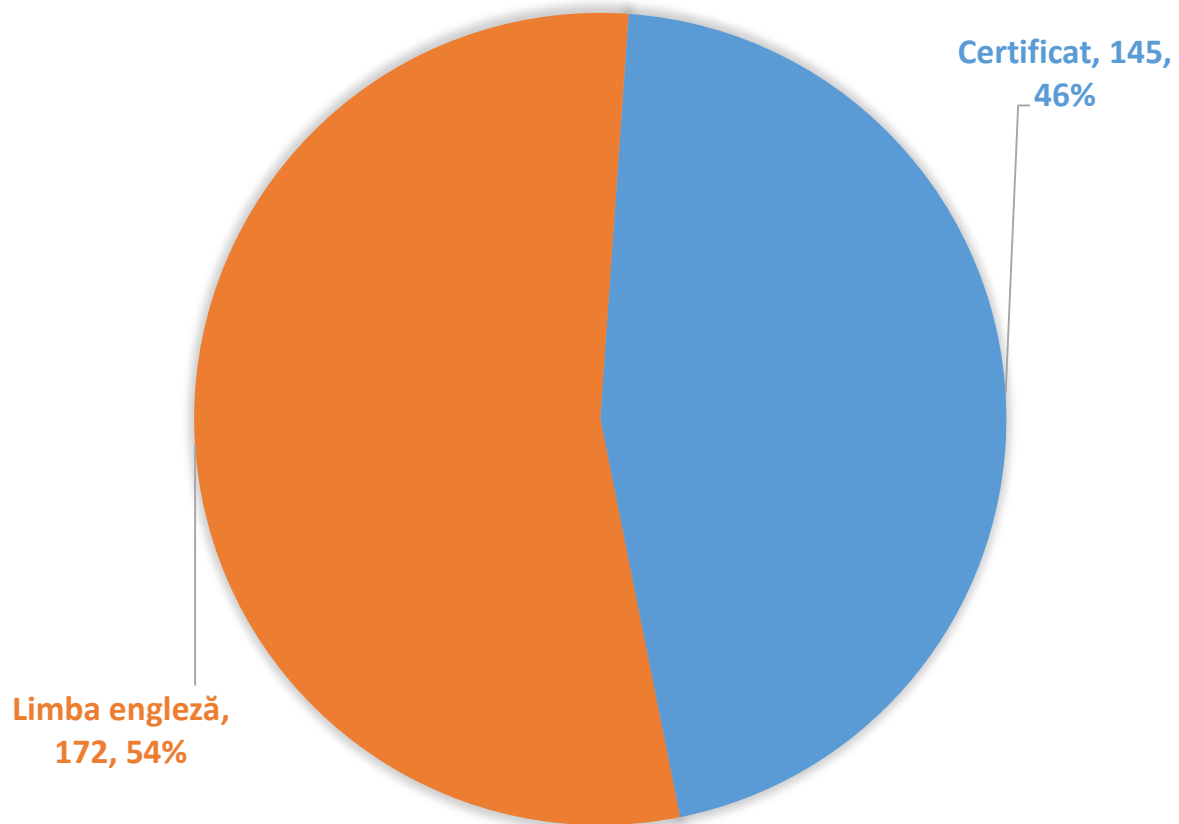

Competențe lingvistice - Limba modernă

	Nr.	%
<i>Certificat</i>	145	45,74%
Limba engleza	172	54,26%
Total	317