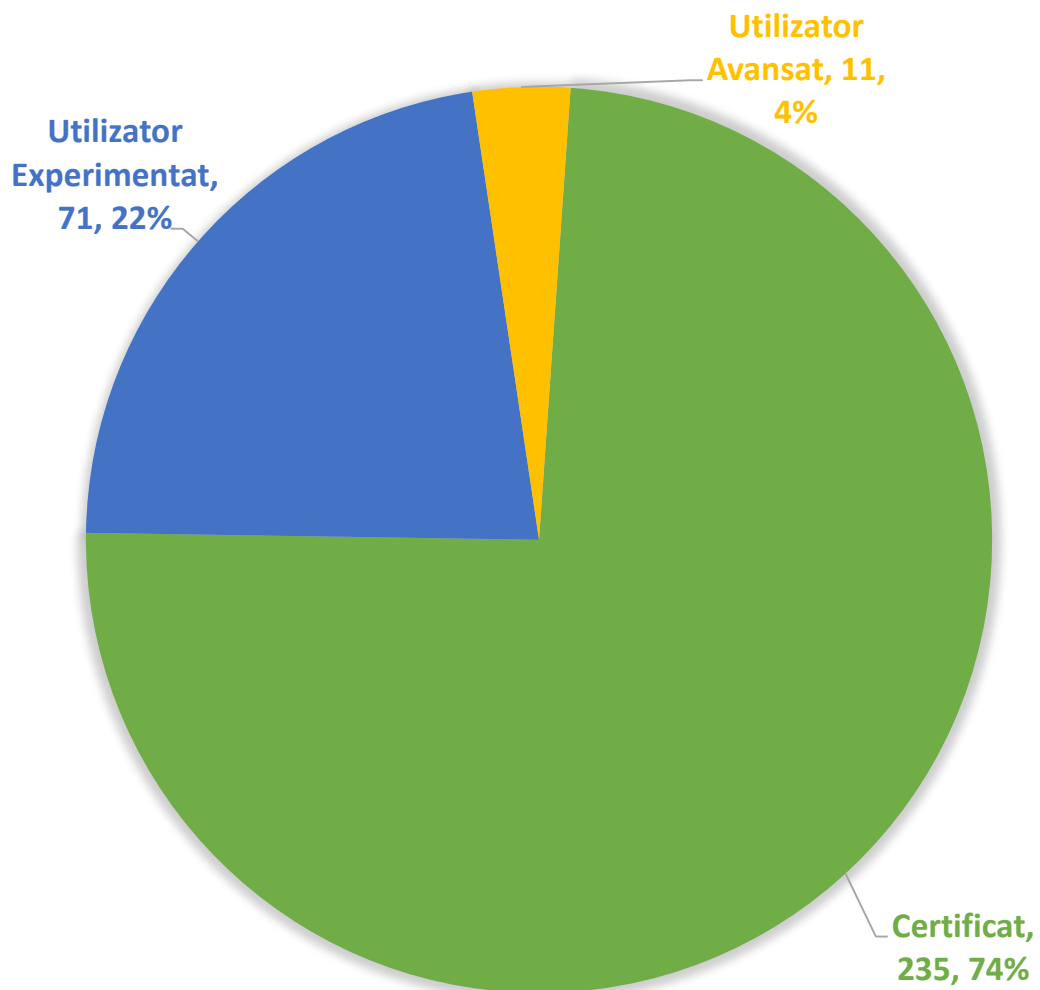

Competențe digitale

	Nr.	%
<i>Certificat</i>	235	74,13%
Utilizator Avansat	11	3,47%
Utilizator Experimentat	71	22,40%
Total	317