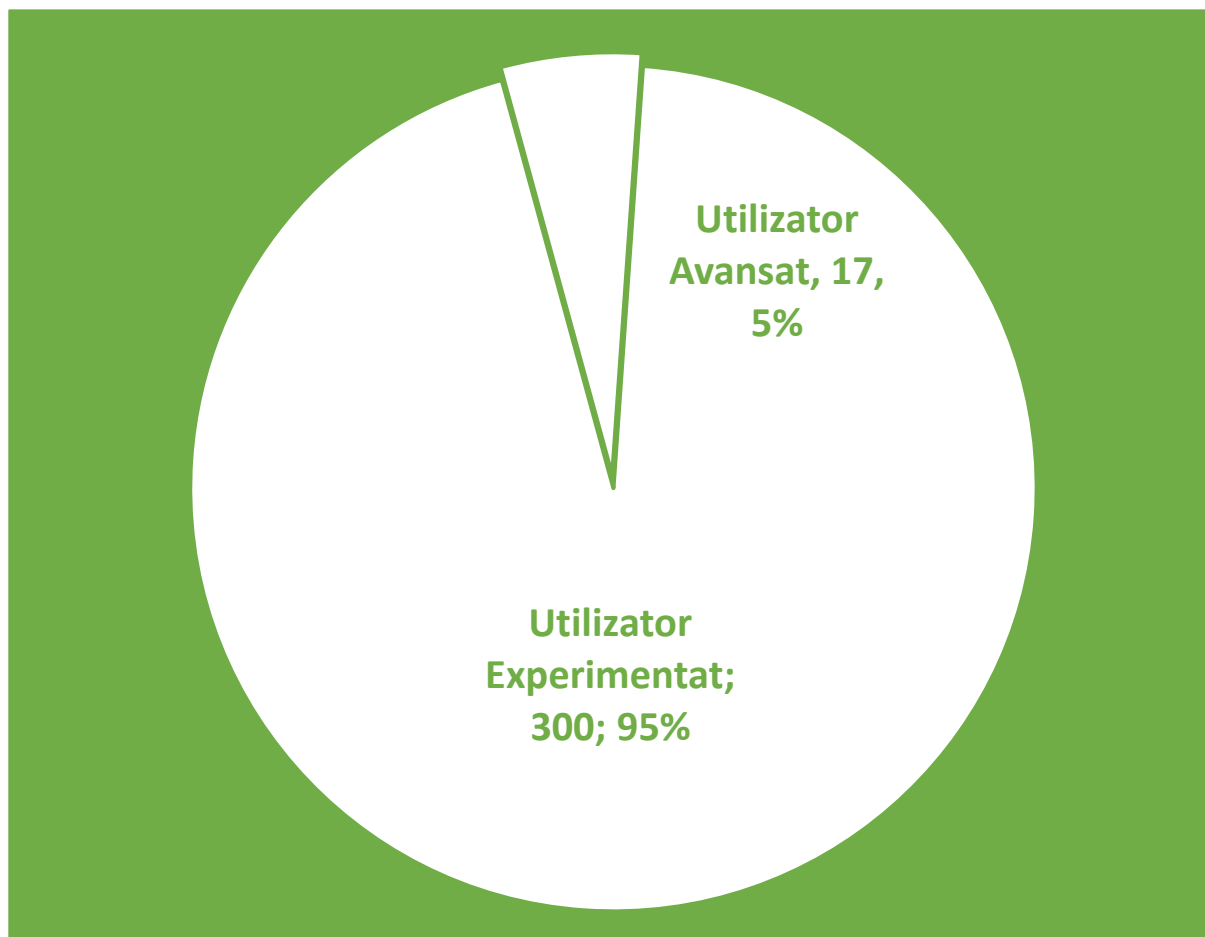

Competențe lingvistice - Limba și literatura română

		Nr.	%
Utilizator	Avansat	17	5,36%
	Experimentat	300	94,64%
Total		317