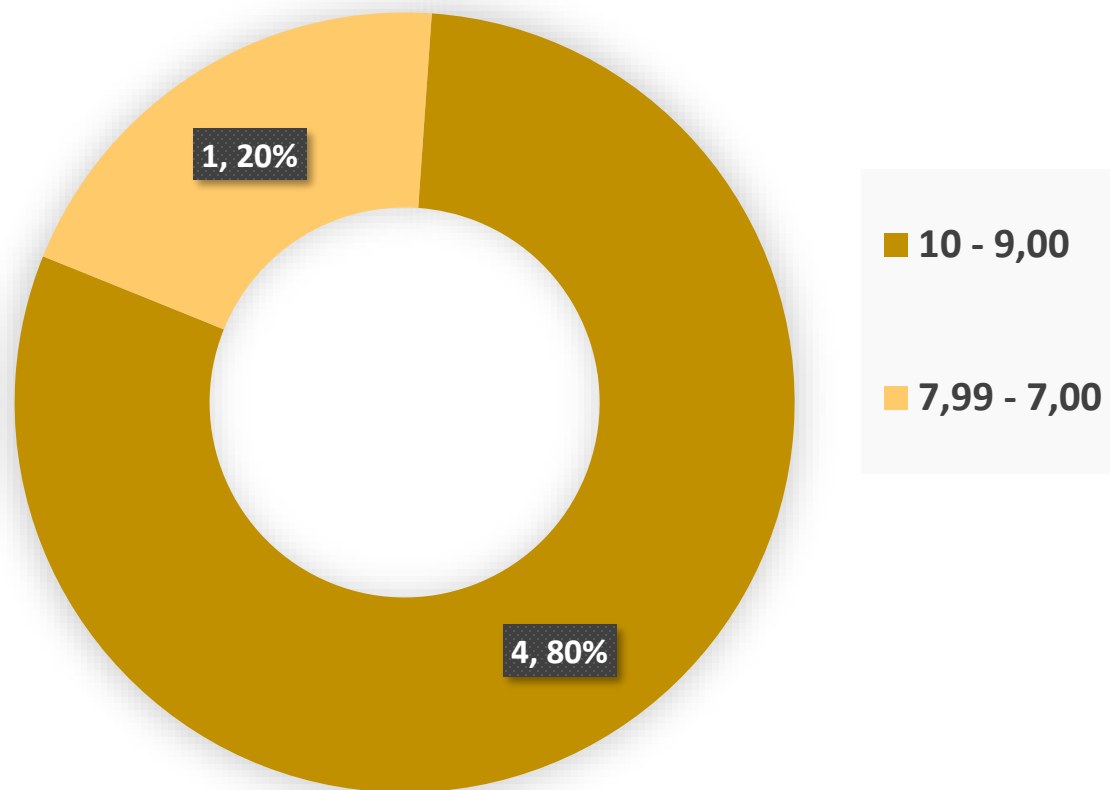

ECONOMIE

MEDIA – 9.01

		Nr.	%
Note	10 - 9,00	4	80,00%
	7,99 - 7,00	1	20,00%
Total		5